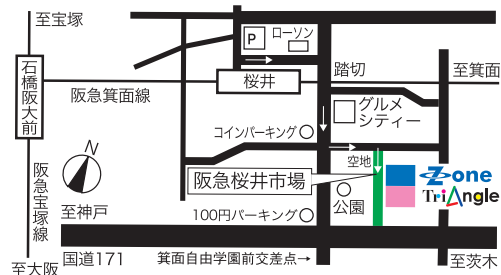

至大阪 梅田から約30分、大阪空港からも約30分

コンテンツギャラリー アート ギャラリー **Z-one**  
 〒562-0043  
 大阪府箕面市桜井2-10-5 <公認阪急桜井市場>  
 連絡先 080-3106-3177

至大阪 梅田から約30分、大阪空港からも約30分

コンテンツギャラリー アート ギャラリー **Z-one**  
 〒562-0043  
 大阪府箕面市桜井2-10-5 <公認阪急桜井市場>  
 連絡先 080-3106-3177