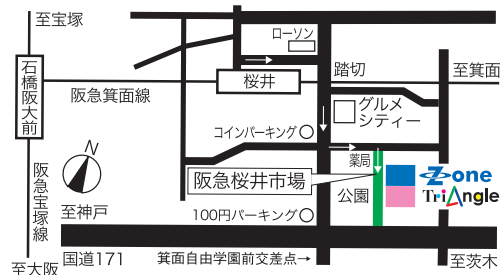

梅田から約30分、大阪空港からも約30分

コンテンツギャラリー アート ギャラリー **Z-one**
 〒562-0043
 大阪府箕面市桜井2-10-5 <公認阪急桜井市場>
 連絡先 080-3106-3177

梅田から約30分、大阪空港からも約30分

コンテンツギャラリー アート ギャラリー **Z-one**
 〒562-0043
 大阪府箕面市桜井2-10-5 <公認阪急桜井市場>
 連絡先 080-3106-3177